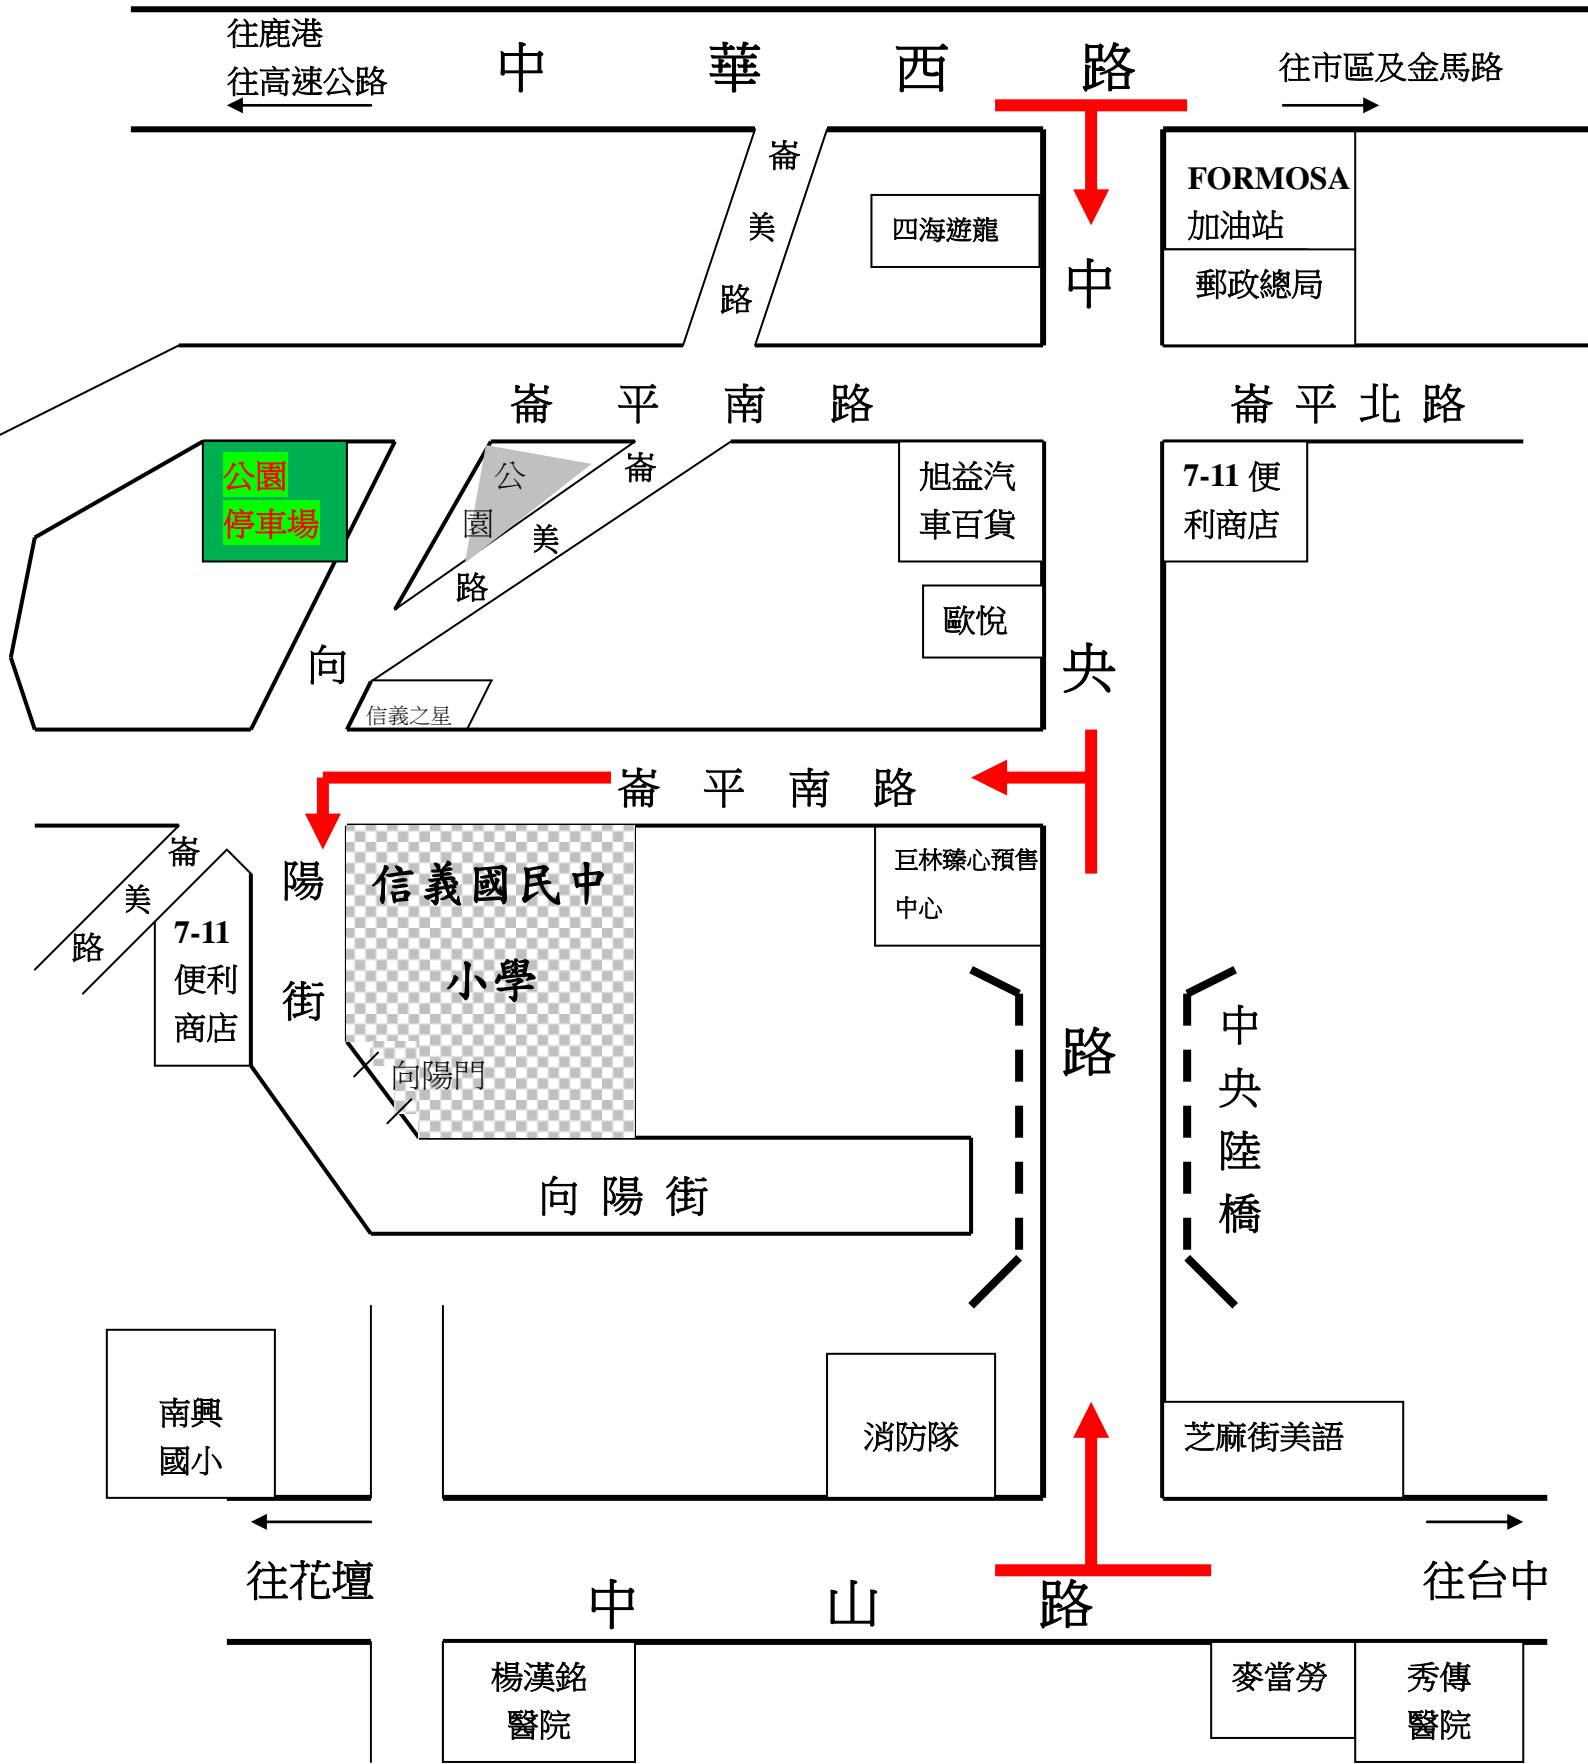

◎本校空間有限，請於路邊自覓停車位或停到向陽公園停車場，造成不便，敬請見諒！

彰化縣立信義國民中小學附近停車場位置路線圖